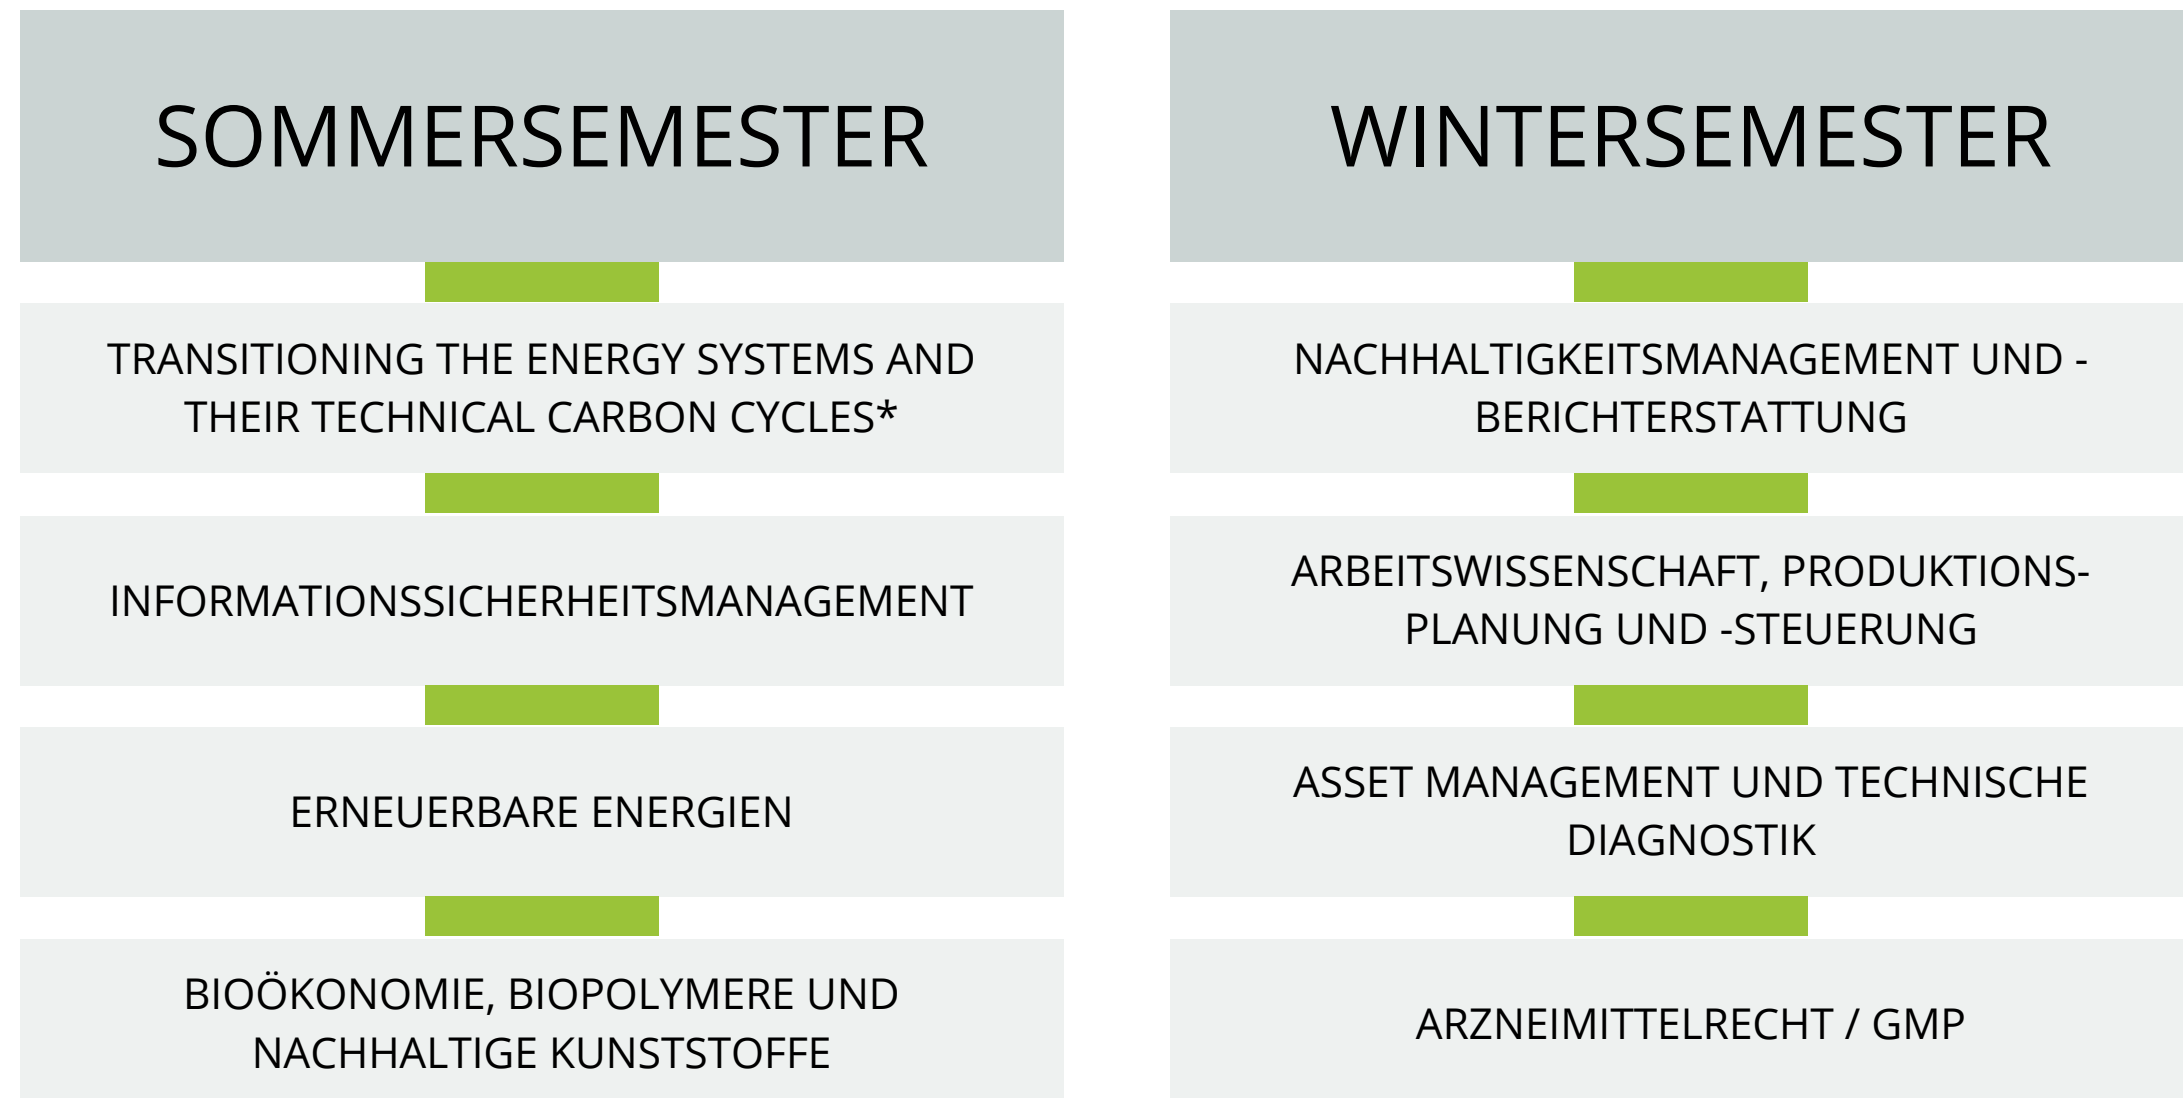

Curriculum

Integriertes Management (4 Semester)

Integrierte Managementsysteme (3 Semester)

JEDES MODUL 4 SWS/5 ECTS

Wahlpflichtmodule - Interdisziplinär

ES IST MINDESTENS EIN MODUL PRO SEMESTER ZU WÄHLEN
 WAHLPFLICHTMODULE FINDEN TEILWEISE IN KOOPERATION MIT ANDEREN FAKULTÄTEN STATT

JEDES MODUL 4 SWS/5 ECTS)

*DIESES MODUL WIRD IN ENGLISCH GELEHRT